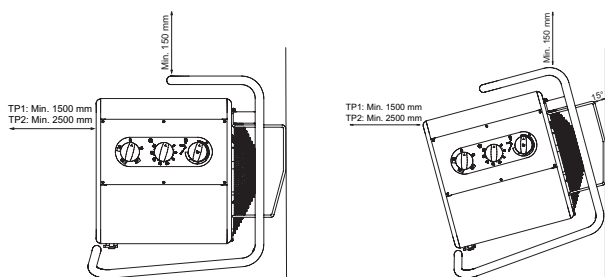

- TP1: kombi termostat med justerbar rum termostat 0-40°C + manuel 165°C
- TP2: Justerbar rum termostat 0-40°C + automatisk genindkobling 125°C (TSH) + manuel genindkobling 160°C (TSHH)

Trinregulering

Alle typer leveres med en manuelt betjent 5-trins omskifter, der regulerer lufthastighed og varmeeffekt. Desuden kan alle typer leveres med en 24-timers timerfunktion. En DELTA varmeblæser med timerfunktion tænder, når den indstillede tid er gået.

EL-INSTALLATION

Fast installation skal altid udføres af en autoriseret el-installatør i overensstemmelse med gældende bestemmelser.

FAST MONTERING

For montering af varmeblæser på væg, monteres det tilkøbte vægbeslag. Det er ikke nødvendigt at afmontere gulvstativet, for at montere varmeblæseren på væggen. Ved montering af varmeblæser på væg, er luftretningen enten vandret eller 15° nedad.