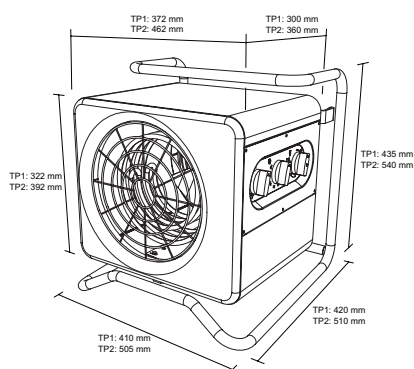

SIDE 1/2

DELTA VARMEBLÆSERE

DELTA er en robust og driftssikker varmeblæser, der er designet til brug i områder, hvor der kræves lidt ekstra af materialer og ydeevne, eksempelvis på byggepladser og på skibe.

DELTA anvendes også til mere permanente installationer som industri- og lagerhaller, værksteder, fabrikslokaler eller garager, idet den med et enkelt vægbeslag kan ændres fra transportabel til fast monteret.

Den leveres med indbygget 0-40°C rumtermostat, der sikrer en optimal drift og minimerer energiforbruget, samt en termosikring mod overophedning. Varmeblæseren fungerer uden standby funktion og bruger ikke unødigt strøm.

DELTA er konstrueret med indvendig svøb i varmekammeret, som sikrer at hele luftstrømmen passerer hen over varmelegemerne. Derved undgås problemer med uens luftstrøm og kolde områder

Den kan leveres i to forskellige størrelser:

- TP1 = 3-9 kW - lille kabinet
- TP2 = 15-21 kW - stor kabinet

OVERFLADEBEHANDLING

DELTA er fremstillet af elektrolytisk galvaniseret plade, der overfladebehandles med en 20 my pulverlakering i RAL-farve 7004 (lysegrå). Ved større antal kan varmeblæserne leveres i andre farver eller lakeringer.

TEKNISK DATA

Spændingsområdet:

- 1x110V til 3x690V + PE

Frekvens, kan anvendes ved:

- 50 Hz og 60 Hz

Tæthedsklasse for elektriske komponenter:

- TP1: 3-9kW = IP44
- TP2: 15-21kW = IP34

Temperaturkontrol:

- TP1: kombi termostat med justerbar rum termostat 0-40°C + indbygget termosikring
- TP2: Justerbar rum termostat 0-40°C + indbygget termosikring

Trinregulering: