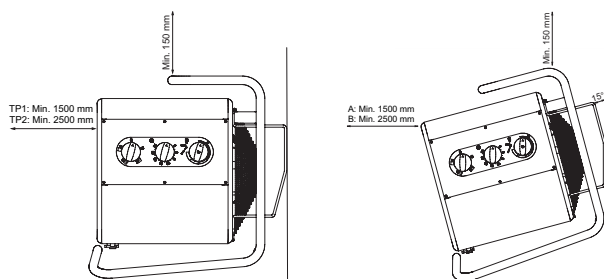

EL-INSTALLATION

Fast installation skal altid udføres af en autoriseret el-installatør i overensstemmelse med gældende bestemmelser.

SIDE 2/2

FAST MONTERING

For montering af varmeblæser på væg, monteres det tilkøbte vægbeslag. Det er ikke nødvendigt at afmontere gulvstativet, for at montere varmeblæseren på væggen. Ved montering af varmeblæser på væg, er luftretningen enten vandret eller 15° nedad.